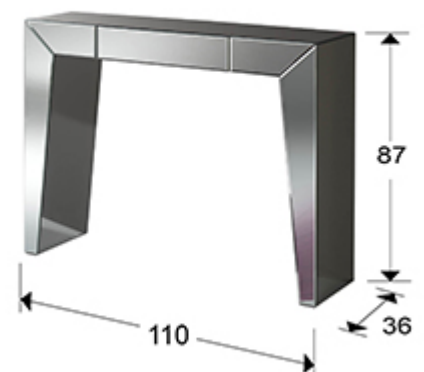

Artes

754861

Consolas

Consola de líneas rectas con frontal, tapa y laterales forrados de espejos con bisel. Cajón central. Estructura de madera en color negro.

INFORMACIÓN GENERAL

Catálogo: M41 Mobiliario y Decoración
Página: 159
Código EAN: 8435435309886
Tipo: Consolas
Colección: Artes

DIMENSIONES

Dimensiones: ↔ 110,0 ↓ 87,0 ↗ 36,0 cm
Peso: 44,0 Kg

DIMENSIONES CON EMBALAJE

Peso: 55,0 Kg
Volumen: 0,3500m³
Dimensiones: ↔ 127,0 ↓ 51,0 ↗ 54,0 cm

INFORMACIÓN ADICIONAL

Material: Madera, espejo
Acabado: Negro, espejo
Tiempo de montaje por el cliente: 15 min