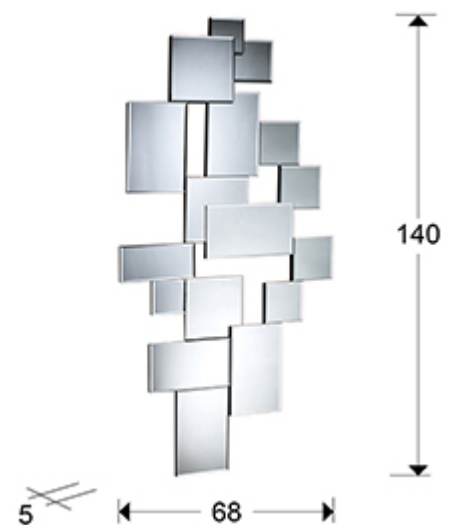

City 386113

Espejos de cristal

Espejo realizado con espejos de diferentes tamaños con cantos biselados. Los espejos se apoyan sobre una trasera de DM color negro. Preparado para colgar en posición horizontal o vertical.

INFORMACIÓN GENERAL

Catálogo: M37 Mobiliario y Decoración
Página: 78
Código EAN: 8435435303327
Tipo: Espejos de cristal
Colección: City

DIMENSIONES

Dimensiones: ↔ 68,0 ↓ 140,0 ↗ 5,0 cm
Peso: 16,5 Kg

DIMENSIONES CON EMBALAJE

Peso: 26,5 Kg
Volumen: 0,2280m³
Dimensiones: ↔ 85,0 ↓ 158,0 ↗ 17,0 cm

INFORMACIÓN ADICIONAL

Material: Cristal, DM
Acabado: Espejo plata, lacado negro