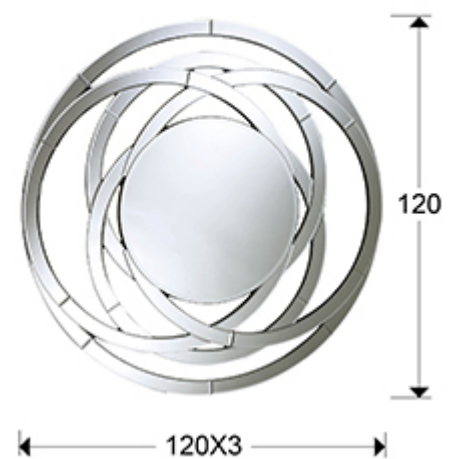

Aros 385314

Espejos de cristal

Producto recomendado

Espejo con luna central biselada y marco calado, formando aros realizados por secciones curvas de espejos biselados. Trasera en DM acabado en color negro.

INFORMACIÓN GENERAL

Catálogo: M34 Mobiliario y Decoración
Página: 143
Código EAN: 8435435303303
Tipo: Espejos de cristal
Colección: Aros

DIMENSIONES

Dimensiones: Ø 120,0 x 3,0 cm
Peso: 19,5 Kg

DIMENSIONES CON EMBALAJE

Peso: 31,5 Kg
Volumen: 0,2670m³
Dimensiones: ↔ 138,0 ↓ 138,0 ↗ 14,0 cm

INFORMACIÓN ADICIONAL

Material: Cristal, DM
Acabado: Espejo plata, lacado negro
Medidas de la luna: ↔ 60,0 ↓ 60,0 cm
Ancho del marco: 30,0 cm