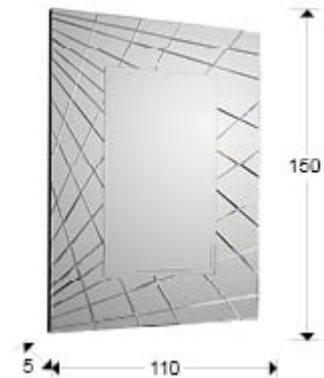

## Fusion

161022

Espelhos de vidro

Espelho retangular com moldura de luas biseladas. Suporte em madeira e DM, acabamento em preto. Lua central biselada.

### DIMENSÕES

Dimensões: ↔ 110,0 ↓ 150,0 ↗ 5,0 cm  
Peso: 45,0 Kg

### DIMENSÕES COM EMBALAGEM

Peso: 58,0 Kg  
Volume: 0,3660m<sup>3</sup>  
Dimensões: ↔ 128,0 ↓ 168,0 ↗ 17,0 cm

### INFORMAÇÃO ADICIONAL

Material: Glass, MDF  
Acabamento: Silver mirror, black lacquer  
Medidas da lua: ↔ 60,0 ↓ 100,0 cm  
Largura da moldura: 25,0 cm