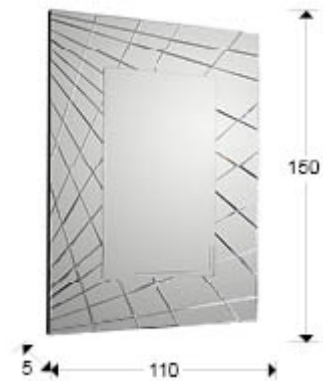

Fusión

161022

Espejos de cristal

Espejo rectangular con marco de lunas biseladas. Soporte en madera y DM, acabado en negro. Luna central biselada.

INFORMACIÓN GENERAL

Catálogo: M30 Mobiliario y
Página: 78
Tipo: Espejos de cristal
Colección: Fusión

DIMENSIONES

Dimensiones: ↔ 110,0 ↓ 150,0 ↗ 5,0 cm
Peso: 45,0 Kg

DIMENSIONES CON EMBALAJE

Peso: 58,0 Kg
Volumen: 0,3660m³
Dimensiones: ↔ 128,0 ↓ 168,0 ↗ 17,0 cm

INFORMACIÓN ADICIONAL

Material: Glass, MDF
Acabado: Silver mirror, black lacquer
Medidas de la luna: ↔ 60,0 ↓ 100,0 cm
Ancho del marco: 25,0 cm