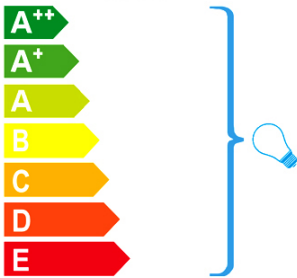

Clase energética: A+
Clase eléctrica: Class 1
Potencia máxima: 6x42W
Voltaje: 110/220 V
Frecuencia: 50/60 Hz
Intensidad: 0 mA
Flujo luminoso: 3.300 lm

BOMBILLA

Referencia: ECORAEEBOMBLED
Portalámparas: G9
Cantidad: 6
Incluida: Sí
Clase energética: A+
Potencia: 6W
Voltaje: 220 V
Frecuencia: 50 Hz
Flujo luminoso: 550 lm
Temperatura de color: 3.000 K
Vida media: 25.000 h
Factor de potencia: 0.6
CRI: 80

INFORMACIÓN ADICIONAL

Material: Metal
Acabado: Nickel and chrome
Medidas del florón: Ø 11,0 ↑ 8,0 cm
Color del cable: Transparente

Schuller.SL. 872611

Esta luminaria es compatible con bombillas de las clases energéticas.

This luminaire is compatible with bulbs of the energy classes:

Esta luminaria se vende con una bombilla de la clase energética.
This luminaire is sold with a bulb of the energy class: **A+**

874/2012