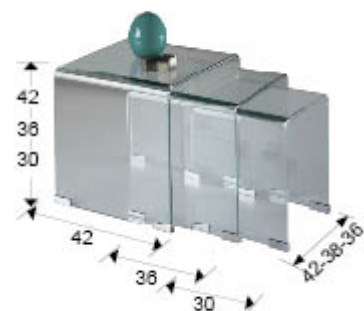

## Glass

552283

Mesas auxiliares

Conjunto de tres mesas nido realizadas en cristal curvado de 10 mm, transparente. La mayor de cristal templado.  
Medidas: 42x42x42 36x36x38 30x30x36

### INFORMACIÓN GENERAL

Catálogo: M41 Mobiliario y Decoración  
Página: 186  
Código EAN: 8435435305727  
Tipo: Mesas auxiliares  
Colección: Glass

### DIMENSIONES

Dimensiones: ↔ 42,0 ↓ 42,0 ↗ 42,0 cm  
Peso: 30,0 Kg

### INFORMACIÓN ADICIONAL

Material: Cristal, cristal templado  
Acabado: Transparente  
Grosor de tapa: 1,0 cm