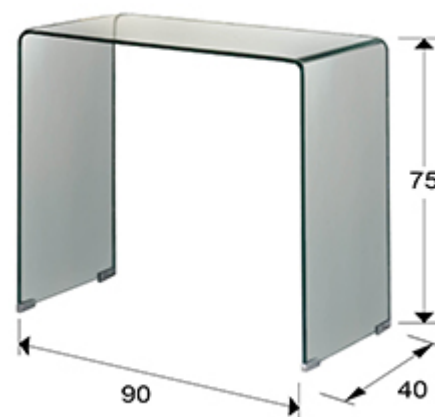

Glass

552431

Consolas

Consola realizada en cristal templado y curvado de 12 mm, transparente.

INFORMACIÓN GENERAL

Catálogo: M41 Mobiliario y Decoración

Página: 187

Código EAN: 8435435305758

Tipo: Consolas

Colección: Glass

DIMENSIONES

Dimensiones: ↔ 90,0 ↓ 75,0 ↘ 40,0 cm
Peso: 28,0 Kg

DIMENSIONES CON EMBALAJE

Peso: 39,6 Kg
Volumen: 0,3420m³
Dimensiones: ↔ 95,0 ↓ 80,0 ↘ 45,0 cm

INFORMACIÓN ADICIONAL

Material: Cristal templado

Acabado: Transparente