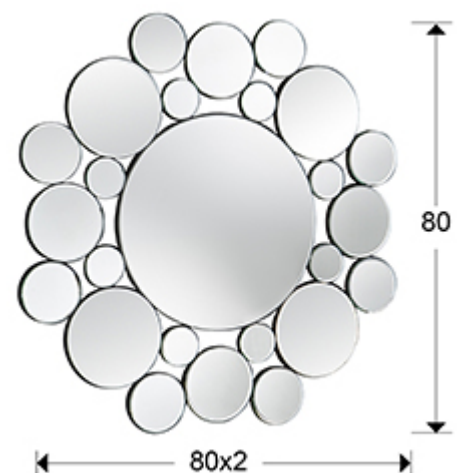

Leila 183201

Espejos de cristal

Espejo con luna central biselada. Marco calado realizado con lunas circulares de diferentes tamaños con bisel. Trasera de DM acabado en color negro.

INFORMACIÓN GENERAL

Catálogo: M34 Mobiliario y Decoración
Página: 147
Código EAN: 8435435301323
Tipo: Espejos de cristal
Colección: Leila

DIMENSIONES

Dimensiones: ↔ 80,0 ↓ 80,0 ↘ 2,0 cm
Peso: 8,5 Kg

DIMENSIONES CON EMBALAJE

Peso: 10,2 Kg
Volumen: 0,0650m³
Dimensiones: ↔ 88,0 ↓ 87,5 ↘ 8,5 cm

INFORMACIÓN ADICIONAL

Material: Cristal, DM

Acabado: Espejo plata, lacado negro

Medidas de la luna: ↔ 42,0 ↓ 42,0 cm

Ancho del marco: 21,0 cm