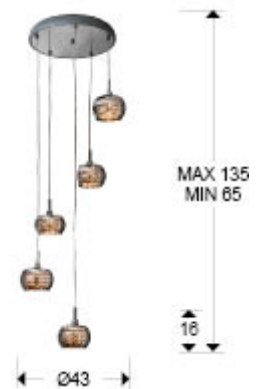

Arian 193364

Candeeiros de teto

Pingente realizado em aço acabamento brilhante. Tulipas de vidro espelhado com tiras de contas de vidro no interior.

INFORMAÇÃO GERAL

Catálogo: i28 Iluminación
Página: 102
Tipo: Candeeiros de teto
Coleção: Arian

DIMENSÕES

Dimensões: Ø 43,0 ↓ 65,0 cm
Altura instalada: 65,0/ max. 135,0 cm
Peso: 3,9 Kg

DIMENSÕES COM EMBALAGEM

Peso: 4,9 Kg
Volume: 0,0410m³
Dimensões: ↔ 43,0 ↓ 22,0 ↗ 43,0 cm

INFORMAÇÃO TÉCNICA

Classe energética: A+
Classe elétrica: Class 2
Potência máxima: 5x42W
Voltagem: 110/220 V
Frequência: 50/60 Hz

LÂMPADA

Suportes para lâmpadas: G9
Quantidade: 5
Incluída: Si
Classe energética: A+
Potência máxima: 4W
Voltagem: 220 V
Frequência: 50 Hz
Temperatura de cor: 3.000 K
Vida média: 30.000 h
Fator de potência: 0.5
CRI: 80

INFORMAÇÃO ADICIONAL

Material: Metal and glass
Acabamento: Chromed, shimmered and clear
Medidas da tela/tulipa: \varnothing 13,0 \updownarrow 9,5 cm
Medidas do florão (espaço para instalação): \varnothing 35,0 \updownarrow 4,0 cm