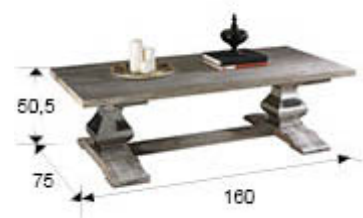

Antica

591538

Mesas auxiliares

Mesa de centro realizada en madera maciza antigua de fresno, con pátina blanca. Pilastras de acero pulido. Tapa de 4,5 cm de grosor.

INFORMACIÓN GENERAL

Catálogo: M34 Mobiliario y Decoración
Página: 84
Código EAN: 8435435314927
Tipo: Mesas auxiliares
Colección: Antica

DIMENSIONES

Dimensiones: ↔ 160,0 ↓ 50,5 ↗ 75,0 cm
Peso: 60,0 Kg
Peso bulto 1: 21,6 Kg
Peso bulto 2: 38,4 Kg

DIMENSIONES CON EMBALAJE

Peso: 79,8 Kg
Volumen: 0,5300m³
Número de bultos: 2
Dimensiones bulto 1: ↔ 83,0 ↓ 52,0 ↗ 58,0 cm
Dimensiones bulto 2: ↔ 100,0 ↓ 175,0 ↗ 16,0 cm

INFORMACIÓN ADICIONAL

Material: Madera, acero
Acabado: Pátina blanca, acero pulido
Tiempo de montaje por el cliente: 30 min
Grosor de tapa: 4,5 cm