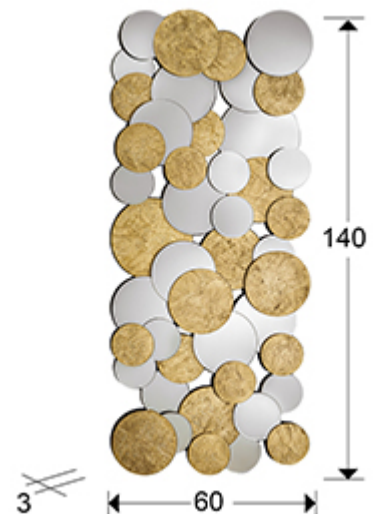

Cirze 725751

Espejos de cristal

Espejo formado por círculos de lunas y cristales con fondo en PAN DE ORO, biselados. Trasera de DM lacado en negro. Preparado para colgar en posición horizontal o vertical.

INFORMACIÓN GENERAL

Catálogo: M41 Mobiliario y Decoración
Página: 75
Código EAN: 8435435317010
Tipo: Espejos de cristal
Colección: Cirze

DIMENSIONES

Dimensiones: ↔ 60,0 ↓ 140,0 ↗ 3,0 cm
Peso: 19,2 Kg

DIMENSIONES CON EMBALAJE

Peso: 22,8 Kg
Volumen: 0,1140m³
Dimensiones: ↔ 73,0 ↓ 156,0 ↗ 10,0 cm

INFORMACIÓN ADICIONAL

Material: Cristal, DM
Acabado: Espejo plata, pan oro, negro