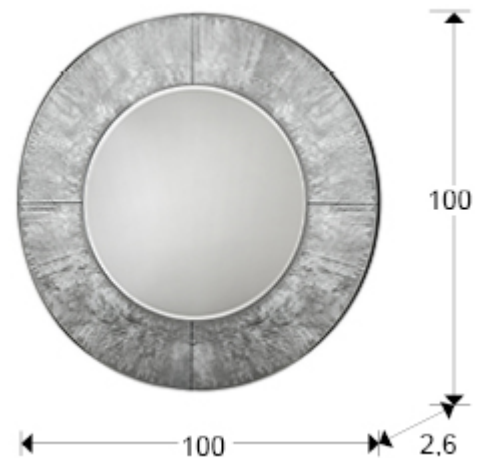

Aurora 593364

Espejos de cristal

Espejo redondo con luna central biselada y marco con grafismo en pan de plata. Trasera de DM lacado en negro.

INFORMACIÓN GENERAL

Catálogo: M41 Mobiliario y Decoración
Página: 78
Código EAN: 8435435319090
Tipo: Espejos de cristal
Colección: Aurora

DIMENSIONES

Ø 100,0 ∇ 2,5 cm
Peso: 18,6 Kg

DIMENSIONES CON EMBALAJE

Peso: 22,8 Kg
Volumen: 0,1610m³
Dimensiones: \leftrightarrow 115,0 \downarrow 117,0 ∇ 12,0 cm

INFORMACIÓN ADICIONAL

Material: Cristal, DM.
Acabado: Espejo, pan de plata, negro.
Ancho del marco: 18,5 cm