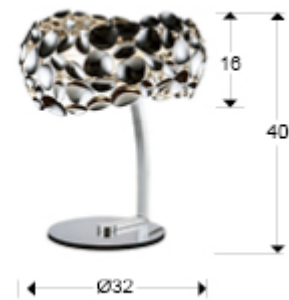

Narisa 266577

Lámparas sobremesa

Lámpara de sobremesa de 3 luces realizada en metal cromado. Difusor acrílico interior.

-Incluye 3 G9 LED 6W

INFORMACIÓN GENERAL

Catálogo: i31 Iluminación
Página: 14
Tipo: Lámparas sobremesa
Colección: Narisa

DIMENSIONES

Dimensiones: Ø 32,0 ↑ 40,0 cm
Peso: 4,5 Kg

DIMENSIONES CON EMBALAJE

Peso: 5,5 Kg
Volumen: 0,0560m³
Dimensiones: ↔ 35,0 ↓ 46,0 ↗ 35,0 cm

INFORMACIÓN TÉCNICA

Clase energética: A+
Clase eléctrica: Class 2
Potencia máxima: 3x10W
Voltaje: 110/220 V
Frecuencia: 50/60 Hz
Intensidad: 0 mA
Flujo luminoso: 1.650 lm

BOMBILLA

Referencia: ECORAEEBOMBLED
Portalámparas: G9
Cantidad: 3
Incluida: Sí
Clase energética: A+
Potencia: 6W
Voltaje: 220 V
Frecuencia: 50 Hz
Flujo luminoso: 550 lm
Temperatura de color: 3.000 K
Vida media: 25.000 h
Factor de potencia: 0.6
CRI: 80

INFORMACIÓN ADICIONAL

Material: Metal, acrylic
Acabado: Chromed, opal
Medidas de la pantalla/tulipa: \varnothing 32,0 \updownarrow 15,0 cm
Color del cable: transparente

266577

 Esta luminaria es compatible con bombillas de las clases energéticas.
This luminaire is compatible with bulbs of the energy classes: