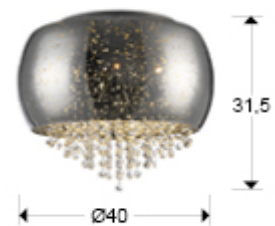

Caelum

Plafones de techo

618253

Plafón de techo realizado en metal acabado cromo. Tulipa de cristal soplado en color plata espejado. Decoración efecto estrellado. Interior con tiras de cristal facetado.

-Incluye 5 G9 LED 6W

INFORMACIÓN GENERAL

Catálogo: i39 Iluminación
Página: 262
Código EAN: 8435435320744
Tipo: Plafones de techo
Colección: Caelum

DIMENSIONES

Dimensiones: \varnothing 40,0 \updownarrow 31,5 cm
Peso: 4,2 Kg

DIMENSIONES CON EMBALAJE

INFORMACIÓN ADICIONAL

Material: Metal y cristal
Acabado: Cromado, cromo espejo, transp.
Tiempo de montaje por el cliente: 15 min
Medidas de la pantalla/tulipa: Ø 40,0 ↓ 21,0 cm
Florón (espacio para instalación): Ø 25,0 ↓ 2,5 cm