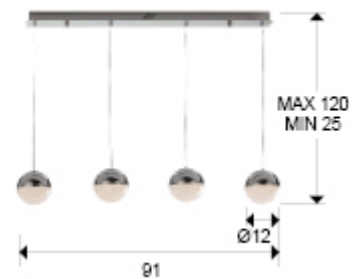

## Sphere

793635

Lámparas de techo

Producto recomendado

Lámpara de 4 luces, realizada en metal acabado cromo. Tulipas esféricas de Ø12 cm. de metal y policarbonato con interior texturizado. Altura regulable. 19,2W LED. 3.000 K.

### DIMENSIONES

Dimensiones: ↔ 91,0 ↓ 12,0 ↘ 12,0 cm  
Altura instalada: 25,0/ máx. 120,0 cm  
Peso: 3,2 Kg

### DIMENSIONES CON EMBALAJE

Peso: 4,1 Kg  
Volumen: 0,0500m<sup>3</sup>  
Dimensiones: ↔ 92,0 ↓ 27,0 ↘ 20,0 cm

## INFORMACIÓN ADICIONAL

Material: Metal, glass  
Acabado: Chrome  
Medidas de la pantalla/tulipa: ∅ 12,0 ↓ 6,4 cm  
Medidas del florón: ↔ 84,0 ↓ 3,5 ↗ 8,5 cm  
Color del cable: transparente

**793635**

 Esta luminaria lleva lámparas LED incorporadas.  
This luminaire contains built-in LED lamps.