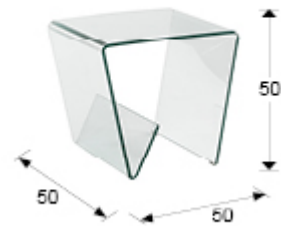

## Glass III

553106

Mesas auxiliares

Mesita auxiliar realizada en cristal curvado transparente de 12 mm. Con revistero inferior.

### DIMENSIONES

Dimensiones: ↔ 50,0 ↓ 50,0 ↘ 50,0 cm  
Peso: 23,2 Kg

### DIMENSIONES CON EMBALAJE

Peso: 29,0 Kg  
Volumen: 0,1750m<sup>3</sup>  
Dimensiones: ↔ 55,0 ↓ 55,0 ↘ 58,0 cm

### INFORMACIÓN ADICIONAL

Material: Cristal curvado  
Acabado: Transparente  
Grosor de tapa: 1,2 cm