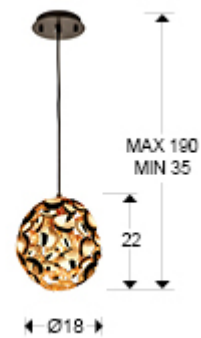

## Narisa 266035N

Lámparas de techo

Lámpara de 1 Luz realizada en metal con baño de oro rosa y pintura marrón oscuro. Regulable en altura.

-Incluye 1 E27 LED 5,5W

### DIMENSIONES

Dimensiones: Ø 18,0 ↑ 22,0 cm  
Peso: 1,2 Kg

### DIMENSIONES CON EMBALAJE

Peso: 1,4 Kg  
Volumen: 0,0120m<sup>3</sup>  
Dimensiones: ↔ 20,0 ↓ 30,0 ↗ 20,0 cm

## INFORMACIÓN ADICIONAL

Material: Metal  
Acabado: Rose gold plated, brown lacquer  
Medidas de la pantalla/tulipa: Ø 18,0 ↓ 22,0 cm  
Medidas del florón: Ø 12,0 ↑ 2,0 cm  
Color del cable: Negro