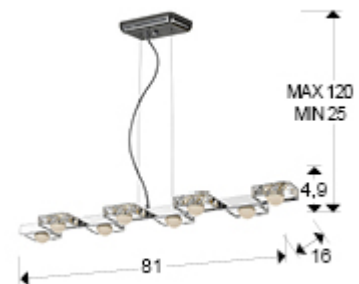

Suria II

375618

Lámparas de techo

Lámpara LED de 8 luces realizada en metal, acabado cromo. Tulipas cuadradas con marco cromado, exterior de cristal facetado transparente y difusor esférico opal. 40W LED. 3.000K. 3.760 lm.

INFORMACIÓN GENERAL

Tipo: Lámparas de techo
Colección: Suria II

DIMENSIONES

Dimensiones: ↔ 81,0 ↓ 6,0 ↗ 16,0 cm
Altura instalada: 25,0/ máx. 120,0 cm
Peso: 2,4 Kg

DIMENSIONES CON EMBALAJE

Peso: 3,2 Kg
Volumen: 0,0240m³
Dimensiones: ↔ 100,0 ↓ 11,0 ↗ 22,0 cm

INFORMACIÓN ADICIONAL

Material: Metal and crystal
Acabado: Chromed, clear and opal
Medidas de la pantalla/tulipa: ↔ 11,0 ↓ 4,9 ↗ 7,1 cm
Medidas del florón: ↔ 18,0 ↓ 2,8 ↗ 11,5 cm
Color del cable: Transparente