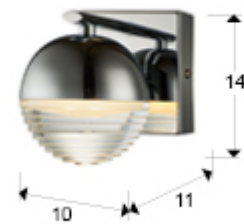

Flavia 625769

Lámparas de pared

Lámpara de pared de 1 luz LED, realizada en metal acabado cromo. Tulipa esférica de metal y policarbonato con forma escalonada. 5W LED. 3.000 K.

INFORMACIÓN GENERAL

Tipo: Lámparas de pared
Colección: Flavia

DIMENSIONES

Dimensiones: ↔ 14,0 ↓ 13,0 ↗ 11,0 cm
Peso: 0,8 Kg

DIMENSIONES CON EMBALAJE

Peso: 1,0 Kg
Volumen: 0,0060m³
Dimensiones: ↔ 20,0 ↓ 19,0 ↗ 17,0 cm

INFORMACIÓN TÉCNICA

Clase eléctrica: Class 1
Potencia máxima: 5W
Voltaje: 220 V
Frecuencia: 50/60 Hz
Intensidad: 300 mA
Dimable: NO
Temperatura de color: 3.000 K
Vida media: 30.000 h
CRI: >80

INFORMACIÓN ADICIONAL

Material: Metal, polycarbonate
Acabado: Chrome, clear
Medidas de la pantalla/tulipa: \varnothing 10,0 \uparrow 5,8 cm
Medidas del florón: \leftrightarrow 10,5 \uparrow 3,0 \nearrow 10,5 cm
Color del cable: TRANSPARENTE