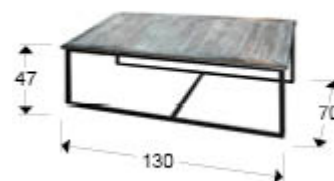

Lecco

Mesas auxiliares

877451

Mesa de centro con estructura de tubo de hierro acabado en negro mate con los cantos rozados. Tapa de madera antigua de abeto, acabada en gris con patina blanca.

INFORMACIÓN GENERAL

Tipo: Mesas auxiliares
Colección: Lecco

DIMENSIONES

Dimensiones: ↔ 130,0 ↓ 47,0 ↗ 70,0 cm
Peso: 13,2 Kg

DIMENSIONES CON EMBALAJE

Peso: 16,8 Kg
Volumen: 0,4850m³
Dimensiones: ↔ 133,0 ↓ 50,0 ↗ 73,0 cm

INFORMACIÓN ADICIONAL