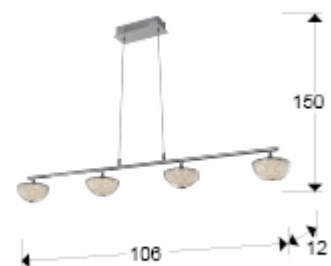

Lua 726281

Lámparas de techo

Lámpara de 4 luces LED, realizada en metal cromado y aluminio. Tulipas semiesféricas realizadas en cristal, con textura interior de cristal granulado. 4x5,3W LED. 1.484 lm. 4.000°K.

INFORMACIÓN GENERAL

Tipo: Lámparas de techo
Colección: Lua

DIMENSIONES

Dimensiones: ↔ 108,0 ↓ 13,0 ↘ 12,0 cm
Altura instalada: 30,0/ máx. 140,0 cm
Peso: 2,7 Kg

DIMENSIONES CON EMBALAJE

Peso: 3,9 Kg
Volumen: 0,0580m³
Dimensiones: ↔ 115,0 ↓ 21,0 ↘ 24,0 cm

INFORMACIÓN ADICIONAL

Material: Metal, aluminium, glass
Acabado: Chrome, clear
Medidas de la pantalla/tulipa: \varnothing 12,0 \updownarrow 6,0 cm
Medidas del florón: \leftrightarrow 21,0 \updownarrow 4,0 \nearrow 6,0 cm