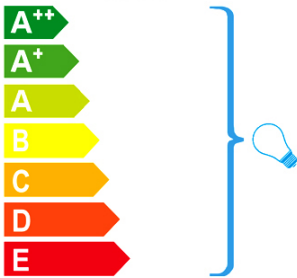

## INFORMACIÓN TÉCNICA

Clase energética: A+  
Clase eléctrica: Class 2  
Potencia máxima: 3x33W  
Voltaje: 110/220 V  
Frecuencia: 50/60 Hz  
Intensidad: 0 mA  
Flujo luminoso: 1.650 lm  
Dimable: NO

## BOMBILLA

Referencia: ECORAEEBOMBLED  
Portalámparas: G9  
Cantidad: 3  
Incluida: Sí  
Clase energética: A+  
Potencia: 6W  
Voltaje: 220 V  
Frecuencia: 50 Hz  
Flujo luminoso: 550 lm  
Temperatura de color: 3.000 K  
Vida media: 25.000 h  
Factor de potencia: 0.6  
CRI: 80

## INFORMACIÓN ADICIONAL

Material: Metal, glass  
Acabado: Chromed, shimmered copper, clear  
Medidas de la pantalla/tulipa: Ø 28,0 ↑ 14,0 cm

### Schuller.SL. 618609

Esta luminaria es compatible con bombillas de las clases energéticas.

This luminaire is compatible with bulbs of the energy classes:

Esta luminaria se vende con una bombilla de la clase energética.  
This luminaire is sold with a bulb of the energy class: **A+**