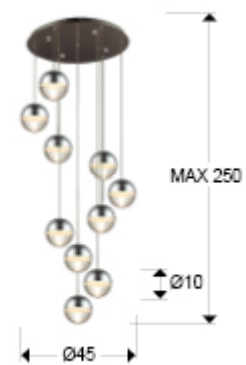

Flavia 625327

Lámparas de techo

Lámpara de 10 luces LED, realizada en metal acabado cromo. Tulipa esférica de metal y policarbonato con forma escalonada. Altura regulable. 10x5W LED. 3.000 K.

INFORMACIÓN GENERAL

Código EAN: 8435435321741
Tipo: Lámparas de techo
Colección: Flavia

DIMENSIONES

Dimensiones: Ø 43,0 ↑ 105,0 cm
Altura instalada: 80,0/ máx. 250,0 cm
Peso: 6,5 Kg

DIMENSIONES CON EMBALAJE

Peso: 7,7 Kg
Volumen: 0,0510m³
Dimensiones: ↔ 47,0 ↑ 23,0 ↗ 47,0 cm

Material: Metal, polycarbonate
Acabado: Chrome, clear
Medidas de la pantalla/tulipa: Ø 10,0 ↑ 5,8 cm
Medidas del florón: Ø 36,0 ↑ 3,5 cm
Color del cable: TRANSPARENTE

625327

 Esta luminaria lleva lámparas LED incorporadas.
This luminaire contains built-in LED lamps.