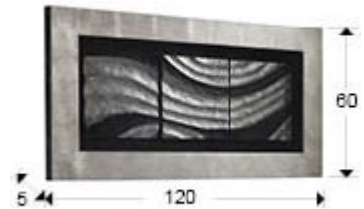

751112

Bajorrelieve enmarcado tipo vitrina con cristal acabado en PAN DE PLATA. Interior con talla acabado pan de plata y laca negra.

INFORMACIÓN GENERAL

Catálogo: B27 (Antiguo)
Página: 126

DIMENSIONES

Dimensiones: ↔ 120,0 ↓ 60,0 ↗ 5,0 cm
Peso: 13,6 Kg

DIMENSIONES CON EMBALAJE

Peso: 15,5 Kg
Volumen: 0,1180m³
Dimensiones: ↔ 70,0 ↓ 130,0 ↗ 13,0 cm