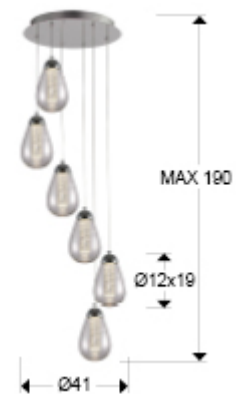

Taccia 394529

Lámparas de techo

Lámpara de 6 luces LED, realizada en metal acabado cromo. Doble tulipa, exterior con forma de pera realizada en cristal transparente e interior de barra maciza con burbujas decorativas. Regulable en altura. 6x5W LED. 3.000 K.

INFORMACIÓN GENERAL

Código EAN: 8435435321628
Tipo: Lámparas de techo
Colección: Taccia

DIMENSIONES

Dimensiones: \varnothing 41,0 \updownarrow 125,0 cm
Altura instalada: 80,0/ máx. 190,0 cm
Peso: 4,7 Kg

DIMENSIONES CON EMBALAJE

Peso: 6,2 Kg
Volumen: 0,0710m³
Dimensiones: \leftrightarrow 51,0 \updownarrow 29,0 \swarrow 48,0 cm

INFORMACIÓN TÉCNICA

Clase eléctrica: Class 1
Potencia máxima: 30W
Voltaje: 220 V
Frecuencia: 50/60 Hz
Intensidad: 300 mA
Dimable: NO
Temperatura de color: 3.000 K
Vida media: 30.000 h
CRI: >80

INFORMACIÓN ADICIONAL

Material: Metal, cristal
Acabado: Cromo, transparente
Medidas de la pantalla/tulipa: Ø 12,0 ↑ 17,5 cm
Medidas del florón: Ø 32,0 ↑ 3,5 cm
Color del cable: TRANSPARENTE

394529

 Esta luminaria lleva lámparas LED incorporadas.
This luminaire contains built-in LED lamps.