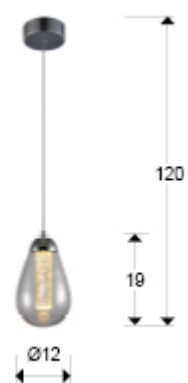

## Taccia

394318

Lámparas de techo

Producto recomendado

Lámpara de 1 luz LED, realizada en metal acabado cromo. Doble tulipa, exterior con forma de pera realizada en cristal transparente e interior de barra maciza con burbujas decorativas. Regulable en altura. 5W LED. 3.000 K.

### DIMENSIONES

Dimensiones: Ø 12,0 ↓ 20,0 cm  
Altura instalada: 35,0/ máx. 120,0 cm  
Peso: 0,8 Kg

### DIMENSIONES CON EMBALAJE

Peso: 1,1 Kg  
Volumen: 0,0120m<sup>3</sup>  
Dimensiones: ↔ 34,0 ↓ 19,0 ↘ 19,0 cm

## INFORMACIÓN ADICIONAL

Material: Metal, cristal  
Acabado: Cromo y transparente  
Medidas de la pantalla/tulipa: ∅ 12,0 ↑ 17,5 cm  
Medidas del florón: ∅ 11,0 ↑ 3,0 cm  
Color del cable: TRANSPARENTE