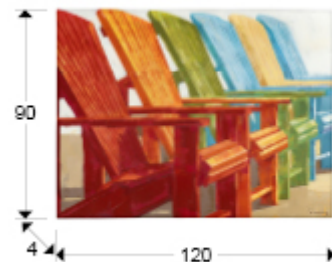

## Esplai

Pinturas

492753

.Esplai- Pintura realizada en acrílico, montado sobre bastidor.

### DIMENSIONES

Dimensiones: ↔ 120,0 ↓ 90,0 ↗ 4,0 cm  
Peso: 2,3 Kg