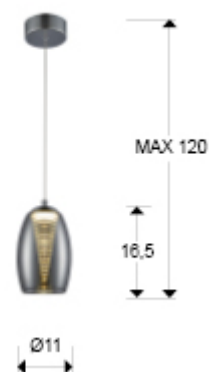

## Nebula

584102

Lámparas de techo

Producto recomendado

Lámpara de 1 luz LED, realizada en metal acabado cromo. Doble tulipa, exterior realizada en cristal espejado e interior en policarbonato transparente con forma de cono escalonado. Regulable en altura. 5W LED. 3.000 K.

### DIMENSIONES

Dimensiones: Ø 12,0 ↓ 18,0 cm  
Altura instalada: 30,0/ máx. 120,0 cm  
Peso: 0,7 Kg

### DIMENSIONES CON EMBALAJE

Peso: 0,9 Kg  
Volumen: 0,0120m<sup>3</sup>  
Dimensiones: ↔ 30,0 ↓ 20,0 ↘ 20,0 cm

## INFORMACIÓN ADICIONAL

Material: Metal, cristal, policarbonato  
Acabado: Cromo, espejado, transparente  
Medidas de la pantalla/tulipa: Ø 11,5 ↑ 16,5 cm  
Medidas del florón: Ø 11,0 ↑ 3,0 cm  
Color del cable: TRANSPARENTE