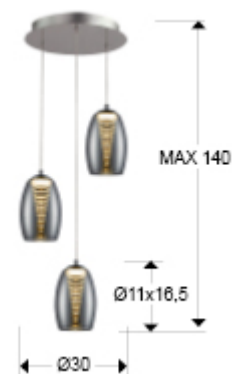

## Nebula

584326

Lámparas de techo

Producto recomendado

Lámpara de 3 luces LED, realizada en metal acabado cromo. Doble tulipa, exterior realizada en cristal espejado e interior en policarbonato transparente con forma de cono escalonado. Regulable en altura. 3x5W LED. 1.350 lm 3.000 K.

### DIMENSIONES

Dimensiones: Ø 32,0 ↓ 85,0 cm  
Altura instalada: 35,0/ máx. 150,0 cm  
Peso: 2,1 Kg

### DIMENSIONES CON EMBALAJE

Peso: 2,9 Kg  
Volumen: 0,0340m<sup>3</sup>  
Dimensiones: ↔ 32,0 ↓ 33,0 ↘ 32,0 cm

---

## INFORMACIÓN ADICIONAL

Material: Metal, cristal, policarbonato  
Acabado: Cromo, espejado, transparente  
Medidas de la pantalla/tulipa: ∅ 11,5 ↓ 16,5 cm  
Florón (espacio para instalación): ∅ 23,0 ↓ 3,7 cm  
Color del cable: TRANSPARENTE