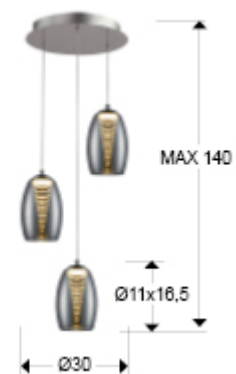

Nebula 584326

Lámparas de techo

Lámpara de 3 luces LED, realizada en metal acabado cromo. Doble tulipa, exterior realizada en cristal espejado e interior en policarbonato transparente con forma de cono escalonado. Regulable en altura. 3x5W LED. 3.000 K.

INFORMACIÓN GENERAL

Código EAN: 8435435321680
Tipo: Lámparas de techo
Colección: Nebula

DIMENSIONES

Dimensiones: Ø 32,0 ↑ 85,0 cm
Altura instalada: 35,0/ máx. 150,0 cm
Peso: 2,1 Kg

DIMENSIONES CON EMBALAJE

Peso: 2,9 Kg
Volumen: 0,0340m³
Dimensiones: ↔ 32,0 ↓ 33,0 ↘ 32,0 cm

INFORMACIÓN TÉCNICA

Clase eléctrica: Class 1
Potencia máxima: 15W
Voltaje: 220 V
Frecuencia: 50/60 Hz
Intensidad: 300 mA
Dimable: NO
Temperatura de color: 3.000 K
Vida media: 30.000 h
CRI: >80

INFORMACIÓN ADICIONAL

Material: Metal, cristal, policarbonato
Acabado: Cromo, espejado, transparente
Medidas de la pantalla/tulipa: ∅ 11,5 ↑ 16,5 cm
Medidas del florón: ∅ 26,0 ↑ 3,5 cm
Color del cable: TRANSPARENTE