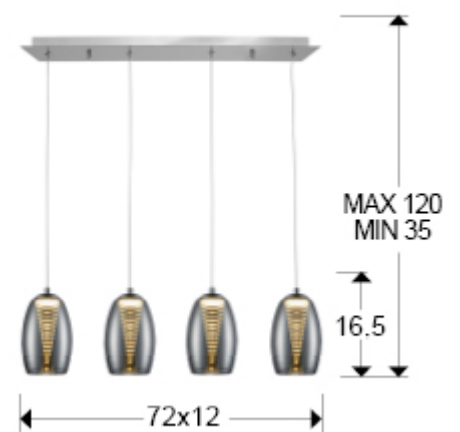

## Nebula

584214

Producto recomendado

Lámparas de techo

Lámpara de 4 luces LED, realizada en metal acabado cromo. Doble tulipa, exterior realizada en cristal espejado e interior en policarbonato transparente con forma de cono escalonado. Regulable en altura. 4x5W LED. 1.800 lm 3.000 K.

### DIMENSIONES

Dimensiones: ↔ 72,0 ↓ 18,0 ↗ 12,0 cm  
 Altura instalada: 35,0/ máx. 120,0 cm  
 Peso: 2,8 Kg

### DIMENSIONES CON EMBALAJE

Peso: 3,8 Kg  
 Volumen: 0,0420m<sup>3</sup>  
 Dimensiones: ↔ 82,0 ↓ 19,0 ↗ 27,0 cm

---

## INFORMACIÓN ADICIONAL

Material: Metal, cristal, policarbonato  
Acabado: Cromo, espejado, transparente  
Medidas de la pantalla/tulipa: ∅ 11,5 ↓ 16,5 cm  
Florón (espacio para instalación): ↔ 65,0 ↓ 4,0 ↗ 6,0 cm  
Color del cable: TRANSPARENTE