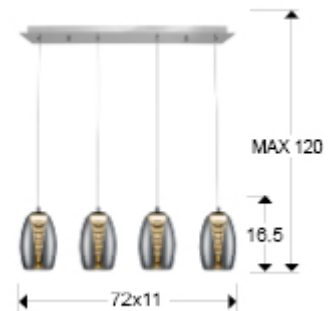

## Nebula

584214

Producto recomendado

Lámparas de techo

Lámpara de 4 luces LED, realizada en metal acabado cromo. Doble tulipa, exterior realizada en cristal espejado e interior en policarbonato transparente con forma de cono escalonado. Regulable en altura. 4x5W LED. 3.000 K.

### DIMENSIONES

Dimensiones: ↔ 72,0 ↓ 18,0 ↗ 12,0 cm

Altura instalada: 35,0/ máx. 120,0 cm

Peso: 2,8 Kg

### DIMENSIONES CON EMBALAJE

Peso: 3,8 Kg

Volumen: 0,0420m<sup>3</sup>

Dimensiones: ↔ 82,0 ↓ 19,0 ↗ 27,0 cm

## INFORMACIÓN ADICIONAL

Material: Metal, cristal, policarbonato  
Acabado: Cromo, espejado, transparente  
Medidas de la pantalla/tulipa: ∅ 11,5 ↑ 16,5 cm  
Medidas del florón: ↔ 65,0 ↑ 4,0 ↗ 6,0 cm  
Color del cable: TRANSPARENTE