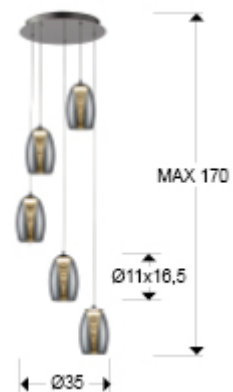

Nebula 584438

Lámparas de techo

Lámpara de 5 luces LED, realizada en metal acabado cromo. Doble tulipa, exterior realizada en cristal espejado e interior en policarbonato transparente con forma de cono escalonado. Regulable en altura. 5x5W LED. 2.250 lm 3.000 K.

INFORMACIÓN GENERAL

Catálogo: i39 Iluminación
Página: 193
Código EAN: 8435435321697
Tipo: Lámparas de techo
Colección: Nebula

DIMENSIONES

Dimensiones: Ø 38,0 ↑ 130,0 cm
Altura instalada: 65,0/ máx. 170,0 cm
Peso: 3,4 Kg

DIMENSIONES CON EMBALAJE

Peso: 4,5 Kg
Volumen: 0,0550m³
Dimensiones: ↔ 41,0 ↓ 33,0 ↗ 41,0 cm

INFORMACIÓN TÉCNICA

Clase eléctrica: Class 1
Potencia máxima: 25W
Voltaje: 220 V
Frecuencia: 50/60 Hz
Flujo luminoso: 2.250 lm
Dimable: NO
Temperatura de color: 3.000 K
Vida media: 30.000 h
CRI: >80

INFORMACIÓN ADICIONAL

Material: Metal, cristal, policarbonato
Acabado: Cromo, espejado, transparente
Medidas de la pantalla/tulipa: ∅ 11,5 ↑ 16,5 cm
Florón (espacio para instalación): ∅ 30,0 ↓ 3,5 cm
Color del cable: TRANSPARENTE