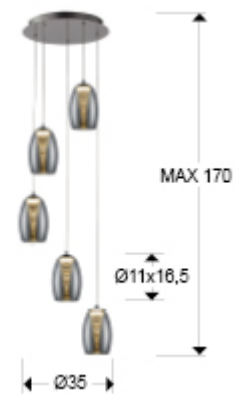

Nebula 584438

Lámparas de techo

Lámpara de 5 luces LED, realizada en metal acabado cromo. Doble tulipa, exterior realizada en cristal espejado e interior en policarbonato transparente con forma de cono escalonado. Regulable en altura. 5x5W LED. 3.000 K.

INFORMACIÓN GENERAL

Código EAN: 8435435321697
Tipo: Lámparas de techo
Colección: Nebula

DIMENSIONES

Dimensiones: Ø 38,0 ↓ 130,0 cm
Altura instalada: 65,0/ máx. 170,0 cm
Peso: 3,4 Kg

DIMENSIONES CON EMBALAJE

Peso: 4,5 Kg
Volumen: 0,0550m³
Dimensiones: ↔ 41,0 ↓ 33,0 ↘ 41,0 cm

INFORMACIÓN TÉCNICA

Clase eléctrica: Class 1
Potencia máxima: 25W
Voltaje: 220 V
Frecuencia: 50/60 Hz
Intensidad: 300 mA
Dimable: NO
Temperatura de color: 3.000 K
Vida media: 30.000 h
CRI: >80

INFORMACIÓN ADICIONAL

Material: Metal, cristal, policarbonato
Acabado: Cromo, espejado, transparente
Medidas de la pantalla/tulipa: ∅ 11,5 ↑ 16,5 cm
Medidas del florón: ∅ 30,0 ↑ 3,5 cm
Color del cable: TRANSPARENTE