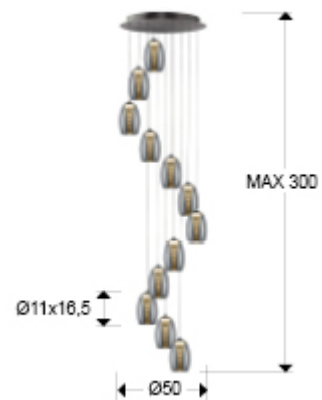

## Nebula 584541

Lámparas de techo

Lámpara de 12 luces LED, realizada en metal acabado cromo. Doble tulipa, exterior realizada en cristal espejado e interior en policarbonato transparente con forma de cono escalonado. Regulable en altura. 12x5W LED. 3.000 K.

### DIMENSIONES

Dimensiones:  $\varnothing$  54,0  $\updownarrow$  200,0 cm  
Altura instalada: 120,0/ máx. 350,0 cm  
Peso: 7,8 Kg

### DIMENSIONES CON EMBALAJE

Peso: 10,0 Kg  
Volumen: 0,1040m<sup>3</sup>  
Dimensiones:  $\leftrightarrow$  57,0  $\updownarrow$  32,0  $\swarrow$  57,0 cm

## INFORMACIÓN ADICIONAL

Material: Metal, cristal, policarbonato  
Acabado: Cromo, espejado, transparente  
Medidas de la pantalla/tulipa: ∅ 11,5 ↑ 16,5 cm  
Medidas del florón: ∅ 45,0 ↑ 3,5 cm  
Color del cable: TRANSPARENTE