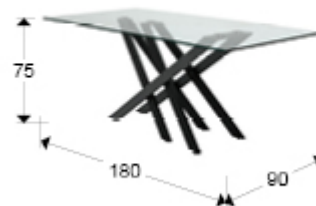

Taima

758022

Mesas comedor

Mesa de comedor realizada en metal lacado en gris y negro mate. Tapa de cristal transparente de 12 mm.

INFORMACIÓN GENERAL

Código EAN: 8435435321505

Tipo: Mesas comedor

Colección: Taima

DIMENSIONES

Dimensiones: ↔ 180,0 ↑ 75,0 ↗ 90,0 cm

Peso: 67,2 Kg

Peso bulto 1: 18,4 Kg

Peso bulto 2: 48,8 Kg

DIMENSIONES CON EMBALAJE

Peso: 76,3 Kg

Volumen: 0,2200m³