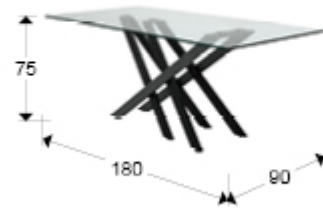

Taima

758022

Mesas comedor

Mesa de comedor realizada en metal lacado en gris y negro mate. Tapa de cristal transparente de 12 mm.

INFORMACIÓN GENERAL

Catálogo: M37 Mobiliario y Decoración
Página: 151
Código EAN: 8435435321505
Tipo: Mesas comedor
Colección: Taima

DIMENSIONES

Dimensiones: ↔ 180,0 ↓ 75,0 ↗ 90,0 cm
Peso: 67,2 Kg
Peso bulto 1: 18,4 Kg
Peso bulto 2: 48,8 Kg

DIMENSIONES CON EMBALAJE

Peso: 76,3 Kg
Volumen: 0,2550m³
Número de bultos: 2
Dimensiones bulto 1: ↔ 53,0 ↓ 144,0 ↗ 11,0 cm
Dimensiones bulto 2: ↔ 100,0 ↓ 190,0 ↗ 9,0 cm

INFORMACIÓN ADICIONAL

Material: Metal, cristal
Acabado: Negro, gris, transparente
Tiempo de montaje por el cliente: 30 min