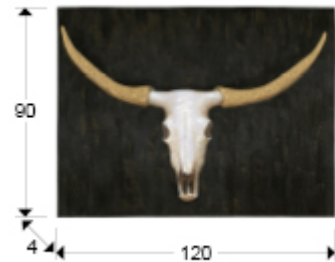

Montana

691573

Pinturas

·Montana· Pintura realizada en acrílico, montado sobre bastidor.

INFORMACIÓN GENERAL

Tipo: Pinturas
Colección: Montana

DIMENSIONES

Dimensiones: ↔ 120,0 ↓ 90,0 ↗ 4,0 cm
Peso: 2,2 Kg

DIMENSIONES CON EMBALAJE

Peso: 3,6 Kg
Volumen: 0,0720m³
Dimensiones: ↔ 95,0 ↓ 126,0 ↗ 6,0 cm

INFORMACIÓN ADICIONAL

Material: Pintura acrílica sobre lienzo