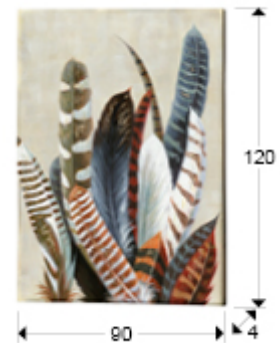

Ucelli

Pinturas

586107

Producto recomendado

-Ucelli- Pintura realizada en acrílico, montado sobre bastidor.

INFORMACIÓN GENERAL

Tipo: Pinturas
Colección: Ucelli

DIMENSIONES

Dimensiones: ↔ 90,0 ↓ 120,0 ↘ 4,0 cm
Peso: 2,4 Kg

DIMENSIONES CON EMBALAJE

Peso: 4,0 Kg
Volumen: 0,0730m³
Dimensiones: ↔ 96,0 ↓ 126,0 ↘ 6,0 cm

INFORMACIÓN ADICIONAL

Material: Pintura acrílica sobre lienzo