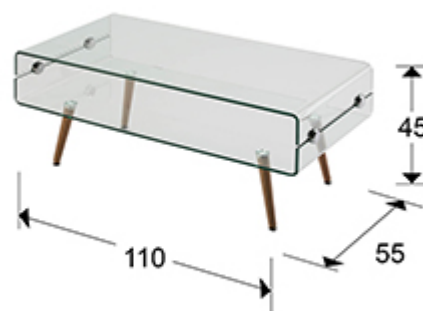

## Glass II

Mesas auxiliares

842016

Mesa de centro realizada en cristal curvado transparente de 10 mm. Patas de madera de haya.

### INFORMACIÓN GENERAL

Catálogo: M41 Mobiliario y Decoración  
Página: 188  
Código EAN: 8435435322045  
Tipo: Mesas auxiliares  
Colección: Glass II

### DIMENSIONES

Dimensiones: ↔ 112,0 ↓ 44,0 ↗ 55,0 cm  
Peso: 34,2 Kg

### DIMENSIONES CON EMBALAJE

Peso: 40,2 Kg  
Volumen: 0,1420m<sup>3</sup>  
Dimensiones: ↔ 118,0 ↓ 60,0 ↗ 20,0 cm