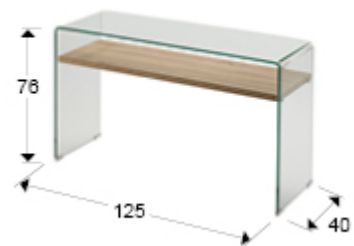

Sonoma

764352

Consolas

Consola realizada en cristal transparente, templado y curvado de 10 mm. Estante de DM, acabado melamina en madera de sonoma.

INFORMACIÓN GENERAL

Código EAN: 8435435322021

Tipo: Consolas

Colección: Sonoma

DIMENSIONES

Dimensiones: ↔ 125,0 ↓ 76,0 ↗ 40,0 cm

Peso: 37,4 Kg

Peso bulto 1: 30,6 Kg

Peso bulto 2: 6,8 Kg

DIMENSIONES CON EMBALAJE

Peso: 45,8 Kg

Volumen: 0,5260m³

INFORMACIÓN ADICIONAL

Material: Cristal templado, melamina

Acabado: Transparente, Sonoma

Grosor de tapa: 1,2 cm