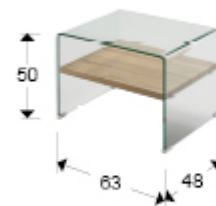

## Sonoma

Mesas auxiliares

764123

Mesita realizada en cristal transparente, templado y curvado de 10 mm. Estante de DM, acabado melamina en madera de sonoma.

### INFORMACIÓN GENERAL

Código EAN: 8435435322014  
Tipo: Mesas auxiliares  
Colección: Sonoma

### DIMENSIONES

Dimensiones: ↔ 63,0 ↑ 50,0 ↘ 48,0 cm  
Peso: 22,4 Kg  
Peso bruto 1: 22,4 Kg

### INFORMACIÓN ADICIONAL

Material: Cristal templado, Melamina  
Acabado: Transparente, Sonoma  
Grosor de tapa: 1,2 cm