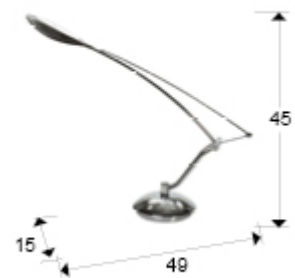

Lucila 836104

Lámparas sobremesa

Sobremesa de estudio LED, realizado en aluminio y metal cromado. Brazo regulable. Cabezal con difusor opal superior e inferior de policarbonato. 5,3W LED. 4.000K. 500 lm.

DRIVER 110/240V 50/60HZ

INFORMACIÓN GENERAL

Tipo: Lámparas sobremesa
Colección: Lucila

DIMENSIONES

Dimensiones: ↔ 49,0 ↓ 45,0 ↗ 15,0 cm
Altura instalada: 30,0/ máx. 50,0 cm
Peso: 1,1 Kg

DIMENSIONES CON EMBALAJE

Peso: 1,8 Kg
Volumen: 0,0330m³
Dimensiones: ↔ 63,0 ↓ 24,0 ↗ 22,0 cm

INFORMACIÓN TÉCNICA

Clase eléctrica: Class 3
Potencia máxima: 5.3W
Voltaje: 7-26 V
Intensidad: 300 mA
Flujo luminoso: 500 lm
Dimable: NO
Temperatura de color: 4.000 K
Vida media: 20.000 h
Factor de potencia: >0.5
CRI: >80