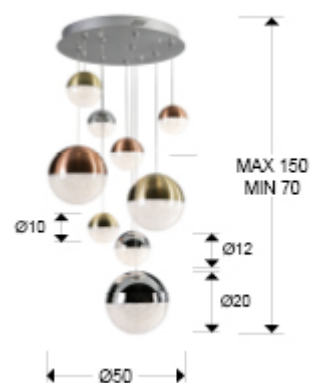

Sphere

793091

Lámparas de techo

Producto recomendado

Lámpara de 9 luces LED, realizada en metal acabado cromo. Tulipas esféricas de Ø10 cm, 12Ø cm, Ø20 cm, de policarbonato con interior texturizado y metal acabado en cobre satinado, latón satinado y cromo. Altura regulable. 54W LED. 3.000K. 3.780 lm.

INFORMACIÓN GENERAL

Tipo: Lámparas de techo
Colección: Sphere

DIMENSIONES

Dimensiones: Ø 50,0 ↓ 110,0 cm
Altura instalada: 70,0/ máx. 150,0 cm
Peso: 7,4 Kg

DIMENSIONES CON EMBALAJE

Peso: 9,6 Kg
Volumen: 0,1360m³
Dimensiones: ↔ 57,0 ↓ 42,0 ↘ 57,0 cm

Material: Metal, policarbonato
Acabado: Cobre y latón satinado y cromo
Medidas del florón: Ø 45,0 ↓ 4,5 cm
Color del cable: Transparente

793091

 Esta luminaria lleva lámparas LED incorporadas.
This luminaire contains built-in LED lamps.