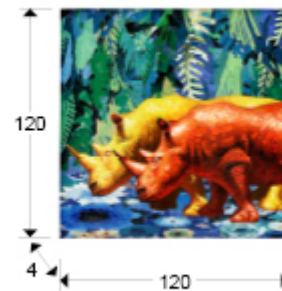

## Rinho

Pinturas

943501

·Rinho· Pintura realizada en acrílico, montado sobre bastidor.

### DIMENSIONES

Dimensiones: ↔ 120,0 ↓ 120,0 ↘ 4,0 cm  
Peso: 3,0 Kg