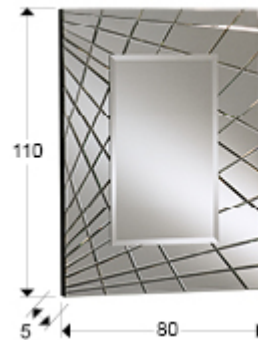

Fusión

160974

Espejos de cristal

Espejo rectangular con marco de lunas biseladas. Soporte en madera y DM, acabado en negro. Listo para colgar en posición horizontal o vertical. Luna central biselada. Ancho del marco 18 cm.

INFORMACIÓN GENERAL

Tipo: Espejos de cristal
Colección: Fusión

DIMENSIONES

Dimensiones: ↔ 80,0 ↓ 110,0 ↘ 5,0 cm
Peso: 22,0 Kg

DIMENSIONES CON EMBALAJE

Peso: 24,5 Kg
Volumen: 0,1400m³
Dimensiones: ↔ 90,0 ↓ 120,0 ↘ 13,0 cm

INFORMACIÓN ADICIONAL

Material: Cristal, DM
Acabado: Espejo plata, lacado negro
Medidas de la luna: ↔ 44,0 ↓ 73,0 cm
Ancho del marco: 18,0 cm