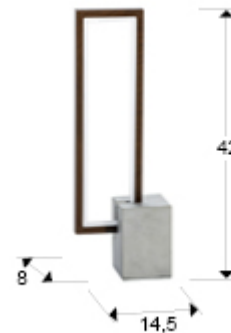

Limit 761508

Lámparas sobremesa

Lámpara de sobremesa LED, realizada en material acrílico, aluminio y metal. Acabados para el marco en imitación madera oscura y para la base en simul cemento. Difusor interior acrílico matizado. 14,7W LED. 4.000K. 1.030 lm.

DRIVER 110/240V 50/60 HZ

INFORMACIÓN GENERAL

Código EAN: 8435435321277
Tipo: Lámparas sobremesa
Colección: Limit

DIMENSIONES

Dimensiones: ↔ 15,0 ↓ 43,0 ↗ 8,0 cm
Peso: 1,6 Kg

DIMENSIONES CON EMBALAJE

Peso: 2,1 Kg
Volumen: 0,0190m³
Dimensiones: ↔ 51,0 ↓ 16,0 ↗ 23,0 cm