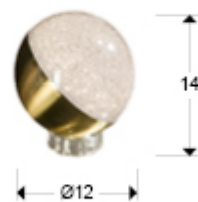

Sphere

794496

Lámparas sobremesa

Lámpara de sobremesa de 1 luz LED. Tulipa esférica de 12 cm de policarbonato con interior texturizado y metal acabado latón satinado. Base de metacrilato con forma de aro. 4,8 W LED, 3.000 K, 336 lm.

INFORMACIÓN GENERAL

Tipo: Lámparas sobremesa
Colección: Sphere

DIMENSIONES

Dimensiones: Ø 12,0 ↑ 14,0 cm
Peso: 0,7 Kg

DIMENSIONES CON EMBALAJE

Peso: 1,0 Kg
Volumen: 0,0100m³
Dimensiones: ↔ 23,0 ↓ 21,0 ↗ 21,0 cm

INFORMACIÓN ADICIONAL

Material: Metal, policarbonato
Acabado: Latón , transparente
Medidas de la pantalla/tulipa: Ø 12,0 Color del cable: Transparente

794496

 Esta luminaria lleva lámparas LED incorporadas.
This luminaire contains built-in LED lamps.