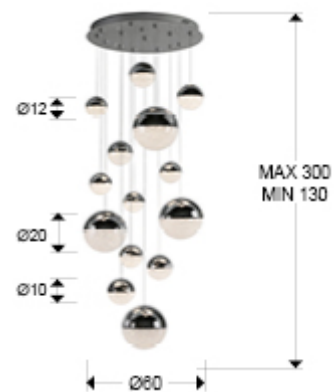

## Sphere

793269

Lámparas de techo

Lámpara de 14 luces LED. Realizada en metal acabado cromo. Tulpas esféricas de Ø10 cm, 12Ø cm, Ø20 cm, de policarbonato con interior texturizado y metal acabado cromado. Altura regulable. 78,6W LED. 3.000K. 5.502 lm. DIMABLE.

### INFORMACIÓN GENERAL

Tipo: Lámparas de techo  
Colección: Sphere

### DIMENSIONES

Dimensiones: Ø 60,0 ↑ 180,0 cm  
Altura instalada: 130,0/ máx. 300,0 cm  
Peso: 11,1 Kg

### DIMENSIONES CON EMBALAJE

Peso: 14,2 Kg  
Volumen: 0,1840m<sup>3</sup>  
Dimensiones: ↔ 67,0 ↓ 41,0 ↗ 67,0 cm