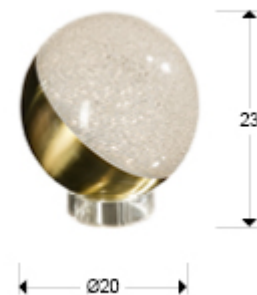

Sphere 794539

Lámparas sobremesa

Lámpara de sobremesa de 1 luz LED. Tulipa esférica de 20 cm de policarbonato con interior texturizado y metal acabado latón satinado. Base de metacrilato con forma de aro. 9,6 W LED, 3.000 K, 672 lm.

INFORMACIÓN GENERAL

Tipo: Lámparas sobremesa
Colección: Sphere

DIMENSIONES

Dimensiones: Ø 20,0 ↑ 23,0 cm
Peso: 1,6 Kg

DIMENSIONES CON EMBALAJE

Peso: 2,3 Kg
Volumen: 0,0330m³
Dimensiones: ↔ 33,0 ↓ 30,0 ↗ 33,0 cm

INFORMACIÓN ADICIONAL

Material: Metal, policarbonato
Acabado: Latón, transparente
Medidas de la pantalla/tulipa: Ø 20,0 Color del cable: transparente

794539

 Esta luminaria lleva lámparas LED incorporadas.
This luminaire contains built-in LED lamps.