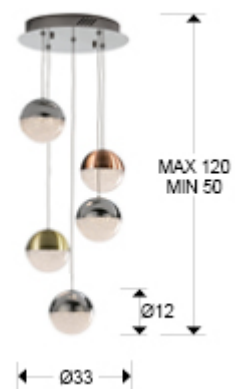

Sphere

793534

Lámparas de techo

Producto recomendado

Lámpara de 5 luces LED realizada en metal acabado cromo. Tulipas esféricas de 12 cm de policarbonato con interior texturizado y metal acabado en cobre satinado, latón satinado y cromo. Altura regulable. 24W LED, 3.000 K, 1.440 lm.

INFORMACIÓN GENERAL

Tipo: Lámparas de techo
Colección: Sphere

DIMENSIONES

Dimensiones: \varnothing 33,0 \updownarrow 120,0 cm
Altura instalada: 50,0/ máx. 120,0 cm
Peso: 3,0 Kg

DIMENSIONES CON EMBALAJE

Peso: 4,0 Kg
Volumen: 0,0490m³
Dimensiones: \leftrightarrow 41,0 \updownarrow 29,0 \swarrow 41,0 cm

Material: Metal, policarbonato
Acabado: Cromo, latón, cobre, transparente
Medidas de la pantalla/tulipa: Ø 12,0 ↑ 6,4 cm
Medidas del florón: Ø 30,0 ↑ 4,0 cm
Color del cable: Transparente

793534

 Esta luminaria lleva lámparas LED incorporadas.
This luminaire contains built-in LED lamps.