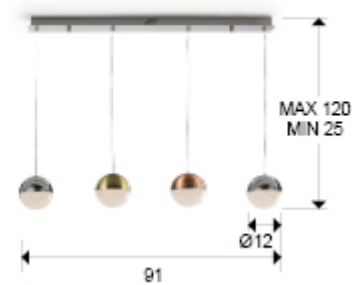

Sphere

793659

Lámparas de techo

Lámpara de 4 luces LED realizada en metal acabado cromo. Tulipas esféricas de 12 cm de policarbonato con interior texturizado y metal acabado en cobre satinado, latónizado y metal acabado en cromo. Altura regulable. 19,2W LED, 3.000 K, 1.152 lm.

INFORMACIÓN GENERAL

Tipo: Lámparas de techo
Colección: Sphere

DIMENSIONES

Dimensiones: ↔ 91,0 ↓ 12,0 ↗ 12,0 cm
Altura instalada: 25,0/ máx. 120,0 cm
Peso: 3,2 Kg

DIMENSIONES CON EMBALAJE

Peso: 4,1 Kg
Volumen: 0,0500m³
Dimensiones: ↔ 92,0 ↓ 27,0 ↗ 20,0 cm

INFORMACIÓN TÉCNICA

Clase eléctrica: Class 1
Potencia máxima: 19.2W
Voltaje: 110/220 V
Frecuencia: 50/60 Hz
Temperatura de color: 3.000 K
Vida media: 30.000 h
CRI: >80

INFORMACIÓN ADICIONAL

Material: Metal, policarbonato
Acabado: Cromo, latón, cobre, transparente
Medidas de la pantalla/tulipa: \varnothing 12,0 \updownarrow 6,5 cm
Medidas del florón: \leftrightarrow 94,0 \updownarrow 3,5 \nearrow 8,5 cm
Color del cable: Transparente