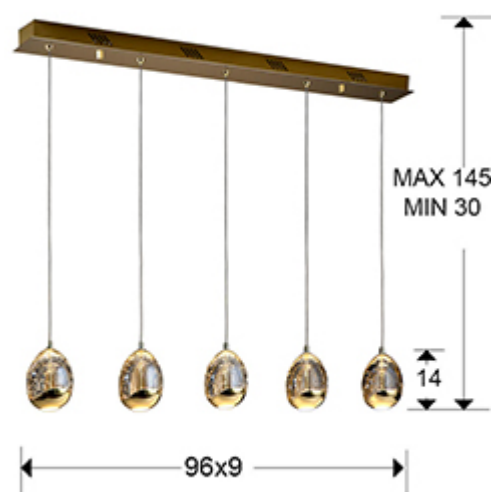

Rocío 783627D

Lámparas de techo

Lámpara de 5 luces LED. Realizada en metal acabado dorado. Tulipas con forma de gota realizadas en cristal macizo en tono champán, con burbujas decorativas en su interior. Regulables en altura. 25W LED. 2.400 lm. 3.000 K. DIMMABLE.

INFORMACIÓN GENERAL

Catálogo: i39 Iluminación
 Página: 176
 Código EAN: 8435435323516
 Tipo: Lámparas de techo
 Colección: Rocío

DIMENSIONES

Dimensiones: ↔ 96,0 ↓ 95,0 ↗ 9,0 cm
 Altura instalada: 30,0/ máx. 145,0 cm
 Peso: 6,8 Kg

DIMENSIONES CON EMBALAJE

Peso: 7,8 Kg
 Volumen: 0,0470m³
 Dimensiones: ↔ 108,0 ↓ 27,0 ↗ 16,0 cm

INFORMACIÓN TÉCNICA

Clase eléctrica: Class 1
Potencia máxima: 25W
Voltaje: 100/265 V
Frecuencia: 50/60 Hz
Flujo luminoso: 2.400 lm
Dimable: SI
Regulación: CONTROL REMOTO
Temperatura de color: 3.000 K
Vida media: 30.000 h

INFORMACIÓN ADICIONAL

Material: Metal y cristal
Acabado: Dorado y champán con burbujas
Medidas de la pantalla/tulipa: ∅ 9,0 ↓ 12,5 cm
Florón (espacio para instalación): ↔ 94,0 ↓ 4,0 ↗ 6,5 cm